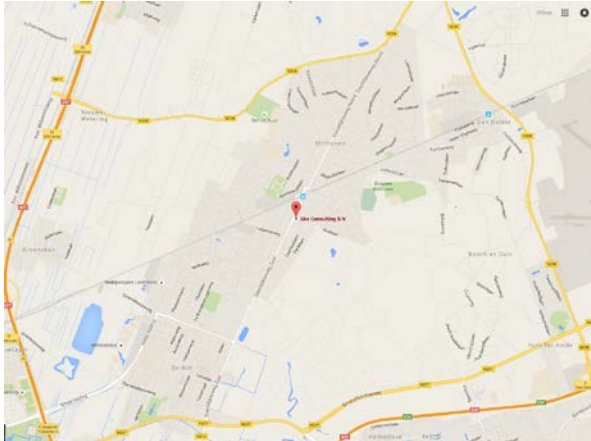

### Route met de auto:

#### Vanuit richting Amsterdam en Utrecht Noord (N230/A27):

- Afslag nummer 30 "Centrum/De Bilt".
- Volg de Biltse Rading richting De Bilt.
- Neem op de tweede rotonde de eerste afslag richting Groenekanseweg.
- Neem vervolgens op de rotonde aan het eind van de Groenekanseweg de derde afslag, richting Soestdijkseweg Zuid.
- Volg de Soestdijkseweg Zuid voor 1,9 km.
- Sira Consulting is gevestigd in Villa Horev aan de rechterzijde na het kruispunt met de Boslaan.

#### Vanuit richting Utrecht Zuid en Zwolle (A27/A28):

- Afslag nummer 2 "De Uithof/De Bilt/Zeist".
- Volg de Universiteitsweg/N412 richting De Bilt/Zeist.
- De N237 oversteken en de weg vervolgen richting De Bilt.
- U bent nu op de Soestdijkseweg Zuid.
- Volg deze weg voor circa 3 km.
- Sira Consulting is gevestigd in Villa Horev aan de rechterzijde na het kruispunt met de Boslaan.

#### Vanuit richting Hilversum (A27):

- Afslag nummer 32 "Bilthoven".
- Volg de N234 richting Bilthoven.
- Sla na circa 3,6 km. Af naar rechts, richting Bilthoven.
- U bent nu op de Gezichtslaan.
- Sla aan het eind van de weg af naar rechts naar de Soestdijkseweg Noord